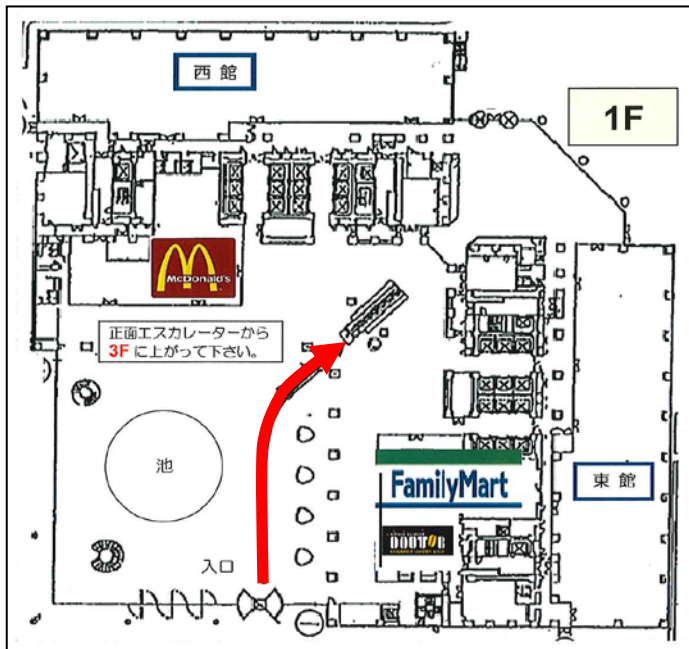

② 京浜急行川崎駅西口より徒歩約 5 分。西口を出て「ヨドバシアウトレット」前の道を直進し、つきあたりを右折。JR の高架下を抜けたところです。

入口を入り正面のエスカレーターで 3 階まで上がって下さい。

ECDIS Training Center (東館 3 階)

3F に上がった後「歯科」の看板に沿って右手に進んでください。
つきあたり手前を左に曲がると、正面に「歯科」があります。そこを右に曲がった奥が入口です。