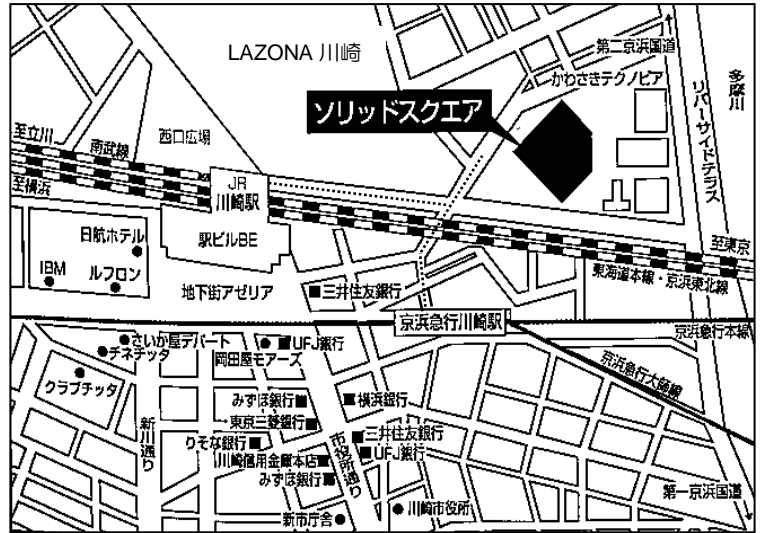

② 京浜急行川崎駅西口より徒歩約 5 分。西口を出て「ヨドバシアウトレット」前の道を直進し、つきあたりを右折。JR の高架下を抜けたところです。

入口を入り正面のエスカレーターで 3 階まで上がって下さい。

ECDIS Training Center (東館 3 階)

3F に上がった後「歯科」の看板に沿って右手に進んでください。
つきあたり手前を左に曲がると、正面に「歯科」があります。そこを右に曲がった奥が入口です。